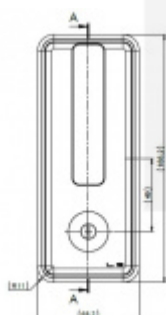

Produktový list

platný k 3. 11. 2024

luxusnikovani.cz
DELIVERED BY EFB

FSB 42 4262 WC - Mušle pro posuvné dveře Alu. 1117

FSB

ID produktu: 27205

Mušle pro posuvné dveře.

Pevná rukojeť s otočným spodním dílem pro nouzové otevření. Používá se zejména jako protikus k modelu FSB 42 4262.

Vhodné například pro WC dveře nebo dvoukřídlové posuvné dveře s zamykáním.

Rozměr pro vrtání dveří: 163 x 65 x 12,5 mm

V rámci dodávky i čtyřhran na tloušťku dveří 40mm

Jiná délka čtyřhranu na poptání: 40-49mm, 50-59mm, 60-69mm