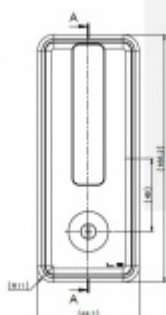

Produktový list

platný k 3. 11. 2024

luxusnikovani.cz
DELIVERED BY EFB

FSB 42 4262 WC - Mušle pro posuvné dveře Alu.1115

FSB

ID produktu: 27204

Mušle pro posuvné dveře.

Pevná rukojeť s otočným spodním dílem pro nouzové otevření. Používá se zejména jako protikus k modelu FSB 42 4262.

Vhodné například pro WC dveře nebo dvoukřídlové posuvné dveře s zamykáním.

Rozměr pro vrtání dveří: 163 x 65 x 12,5 mm

V rámci dodávky i čtyřhran na tloušťku dveří 40mm

Jiná délka čtyřhranu na poptání: 40-49mm, 50-59mm, 60-69mm