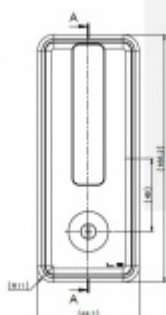

## FSB 42 4262 WC - Mušle pro posuvné dveře Alu. 1102

**FSB**

ID produktu: 27203

Mušle pro posuvné dveře.

Pevná rukojeť s otočným spodním dílem pro nouzové otevření. Používá se zejména jako protikus k modelu FSB 42 4262.

Vhodné například pro WC dveře nebo dvoukřídlové posuvné dveře s zamykáním.

Rozměr pro vrtání dveří: 163 x 65 x 12,5 mm

V rámci dodávky i čtyřhran na tloušťku dveří 40mm

Jiná délka čtyřhranu na poptání: 40-49mm, 50-59mm, 60-69mm