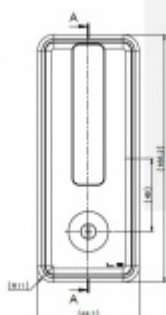

## FSB 42 4262 WC - Mušle pro posuvné dveře Alu. 1100

**FSB**

ID produktu: 27202

Mušle pro posuvné dveře.

Pevná rukojeť s otočným spodním dílem pro nouzové otevření. Používá se zejména jako protikus k modelu FSB 42 4262.

Vhodné například pro WC dveře nebo dvoukřídlové posuvné dveře s zamykáním.

Rozměr pro vrtání dveří: 163 x 65 x 12,5 mm

V rámci dodávky i čtyřhran na tloušťku dveří 40mm

Jiná délka čtyřhranu na poptání: 40-49mm, 50-59mm, 60-69mm