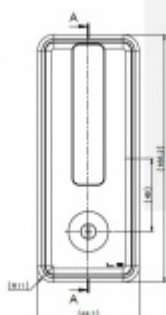

Produktový list

platný k 2. 10. 2024

luxusnikovani.cz
DELIVERED BY EFB