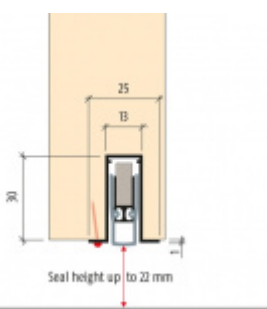

Způsob instalace do dveří: