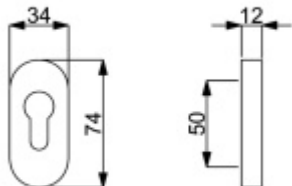

Oválná rozeta pro vložku, TopSpeed, nerez/černá Černá

ID produktu: 27191

Samostatná rozeta pro vložku kompatibilní se systémem TopSpeed na oválných rozetách

Rozměr rozety: 74 x 34 x 10 mm

Materiál: nerez kartáčovaná nebo povrchové úpravy