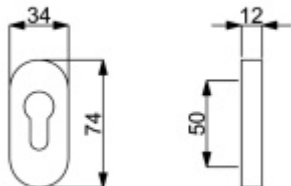

Oválná rozeta pro vložku, TopSpeed, nerez/černá Černá

ID produktu: 27191

Samostatná rozeta pro vložku kompatibilní se systémem TopSpeed na oválných rozetách

Rozměr rozety: 74 x 34 x 10 mm

Materiál: nerez kartáčovaná nebo povrchové úpravy

Vaše cena bez DPH

Vaše cena s DPH

455 Kč

550,55 Kč

Zobrazit produkt

PŘÍSLUŠENSTVÍ

**Koule na oválné rozetě,
nerez/černá, TopSpeed**

Süd-Metall