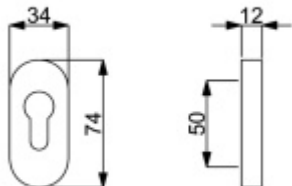

Oválná rozeta pro vložku, TopSpeed, nerez/černá Černá ocel

ID produktu: 27190

Samostatná rozeta pro vložku kompatibilní se systémem TopSpeed na oválných rozetách

Rozměr rozety: 74 x 34 x 10 mm

Materiál: nerez kartáčovaná nebo povrchové úpravy