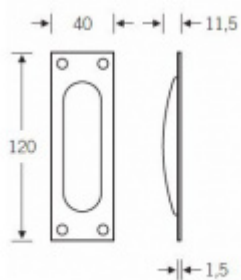

Mušle pro posuvné dveře FSB 42 4211 Bronz masivní s patinou, Bez otvoru

FSB

ID produktu: 27186

Mušle pro posuvné dveře

Vrtání: 87 x 28 x 10 mm

Otvor pro šrouby 3 mm

Na objednání je možné mušli objednat s otvorem pro obvyčejný klíč nebo vložku.

Mušle se vyrábí v hliníku, nerezí, mosazi a bronzu.

Vaše cena bez DPH

1 333 Kč

Vaše cena s DPH

1 612,93 Kč

Zobrazit produkt