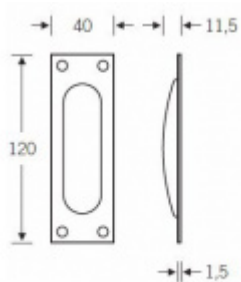

Produktový list

platný k 2. 10. 2024

luxusnikovani.cz
DELIVERED BY EFB

Mušle pro posuvné dveře FSB 42 4211 Eloxovaný hliník, Bez otvoru

FSB

ID produktu: 27185

Mušle pro posuvné dveře

Vrtání: 87 x 28 x 10 mm

Otvor pro šrouby 3 mm

Na objednání je možné mušli objednat s otvorem pro obvyčejný klíč nebo vložku.

Mušle se vyrábí v hliníku, nerezí, mosazi a bronzu.

Vaše cena bez DPH

8,09 €

Vaše cena s DPH

9,78 €

Zobrazit produkt