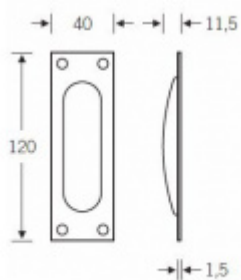

Produktový list

platný k 3. 11. 2024

luxusnikovani.cz
DELIVERED BY EFB

Mušle pro posuvné dveře FSB 42 4211 Nerez kartáčovaná, Bez otvoru

FSB

ID produktu: 27184

Mušle pro posuvné dveře

Vrtání: 87 x 28 x 10 mm

Otvor pro šrouby 3 mm

Na objednání je možné mušli objednat s otvorem pro obvyčejný klíč nebo vložku.

Mušle se vyrábí v hliníku, nerez, mosazi a bronzu.

Vaše cena bez DPH

482 Kč

Vaše cena s DPH

583,22 Kč

Zobrazit produkt