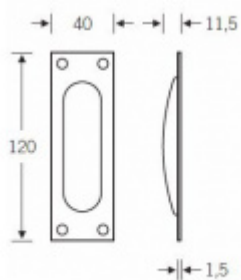

Produktový list

platný k 25. 8. 2024

luxusnikovani.cz
DELIVERED BY EFB

Mušle pro posuvné dveře FSB 42 4211 Eloxovaný hliník, Cylindrická vložka

FSB

ID produktu: 27182

Mušle pro posuvné dveře

Vrtání: 87 x 28 x 10 mm

Otvor pro šrouby 3 mm

Na objednání je možné mušli objednat s otvorem pro obvyčejný klíč nebo vložku.

Mušle se vyrábí v hliníku, nerezí, mosazi a bronzu.

Vaše cena bez DPH

8,09 €

Vaše cena s DPH

9,78 €

Zobrazit produkt