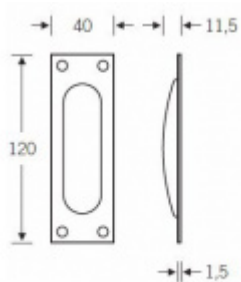

Produktový list

platný k 24. 8. 2024

luxusnikovani.cz
DELIVERED BY EFB

Mušle pro posuvné dveře FSB 42 4211 Eloxovaný hliník, Cylindrická vložka

FSB

ID produktu: 27182

Mušle pro posuvné dveře

Vrtání: 87 x 28 x 10 mm

Otvor pro šrouby 3 mm

Na objednání je možné mušli objednat s otvorem pro obvyčejný klíč nebo vložku.

Mušle se vyrábí v hliníku, nerezí, mosazi a bronzu.

Vaše cena bez DPH

190 Kč

Vaše cena s DPH

229,9 Kč

Zobrazit produkt