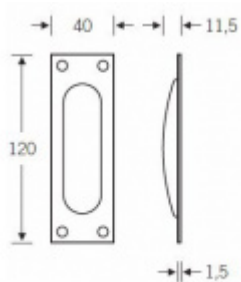

Mušle pro posuvné dveře FSB 42 4211 Nerez kartáčovaná, Cylindrická vložka

FSB

ID produktu: 27181

Mušle pro posuvné dveře

Vrtání: 87 x 28 x 10 mm

Otvor pro šrouby 3 mm

Na objednání je možné mušli objednat s otvorem pro obvyčejný klíč nebo vložku.

Mušle se vyrábí v hliníku, nerez, mosazi a bronzu.

Vaše cena bez DPH

20,51 €

Vaše cena s DPH

24,82 €

Zobrazit produkt