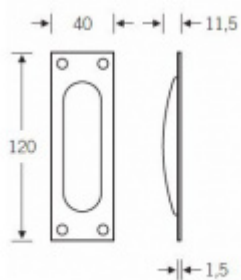

Produktový list

platný k 2. 10. 2024

luxusnikovani.cz
DELIVERED BY EFB

Mušle pro posuvné dveře FSB 42 4211 Nerez kartáčovaná, Obyčejný klíč

FSB

ID produktu: 27178

Mušle pro posuvné dveře

Vrtání: 87 x 28 x 10 mm

Otvor pro šrouby 3 mm

Na objednání je možné mušli objednat s otvorem pro obvyčejný klíč nebo vložku.

Mušle se vyrábí v hliníku, nerez, mosazi a bronzu.

Vaše cena bez DPH

20,51 €

Vaše cena s DPH

24,82 €

Zobrazit produkt