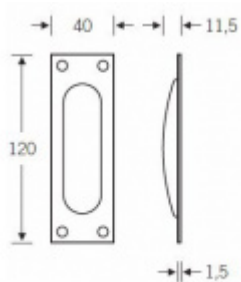

Produktový list

platný k 24. 8. 2024

luxusnikovani.cz
DELIVERED BY EFB

Mušle pro posuvné dveře FSB 42 4211 Nerez kartáčovaná, Obyčejný klíč

FSB

ID produktu: 27178

Mušle pro posuvné dveře

Vrtání: 87 x 28 x 10 mm

Otvor pro šrouby 3 mm

Na objednání je možné mušli objednat s otvorem pro obvyčejný klíč nebo vložku.

Mušle se vyrábí v hliníku, nerez, mosazi a bronzu.

Vaše cena bez DPH

482 Kč

Vaše cena s DPH

583,22 Kč

Zobrazit produkt