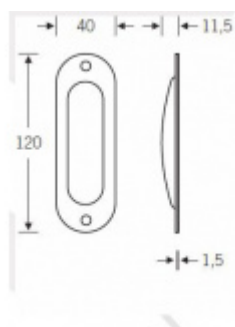

Produktový list

platný k 3. 11. 2024

luxusnikovani.cz
DELIVERED BY EFB

Mušle pro posuvné dveře FSB 42 4212 Nerez kartáčovaná, Bez otvoru

FSB

ID produktu: 27177

Mušle pro posuvné dveře

Vrtání: 87 x 28 x 10 mm

Otvor pro šrouby 3 mm

Na objednání je možné mušli objednat s otvorem pro obvyčejný klíč nebo vložku.

Mušle se vyrábí v hliníku, nerez, mosazi a bronzu.

Vaše cena bez DPH

482 Kč

Vaše cena s DPH

583,22 Kč

Zobrazit produkt