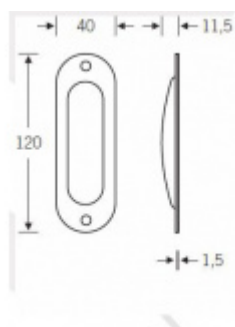

Mušle pro posuvné dveře FSB 42 4212 Eloxovaný hliník, Bez otvoru

FSB

ID produktu: 27176

Mušle pro posuvné dveře

Vrtání: 87 x 28 x 10 mm

Otvor pro šrouby 3 mm

Na objednání je možné mušli objednat s otvorem pro obvyčejný klíč nebo vložku.

Mušle se vyrábí v hliníku, nerezí, mosazi a bronzu.

Vaše cena bez DPH

190 Kč

Vaše cena s DPH

229,9 Kč

Zobrazit produkt