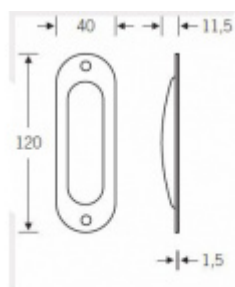

Mušle pro posuvné dveře FSB 42 4212 Nerez kartáčovaná, Cylindrická vložka

FSB

ID produktu: 27175

Mušle pro posuvné dveře

Vrtání: 87 x 28 x 10 mm

Otvor pro šrouby 3 mm

Na objednání je možné mušli objednat s otvorem pro obvyčejný klíč nebo vložku.

Mušle se vyrábí v hliníku, nerez, mosazi a bronzu.

Vaše cena bez DPH

482 Kč

Vaše cena s DPH

583,22 Kč

Zobrazit produkt