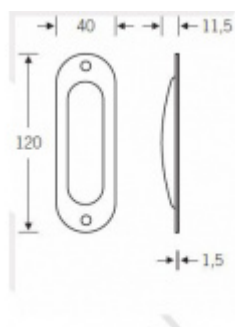

Produktový list

platný k 3. 7. 2024

luxusnikovani.cz
DELIVERED BY EFB

Mušle pro posuvné dveře FSB 42 4212 Eloxovaný hliník, Cylindrická vložka

FSB

ID produktu: 27174

Mušle pro posuvné dveře

Vrtání: 87 x 28 x 10 mm

Otvor pro šrouby 3 mm

Na objednání je možné mušli objednat s otvorem pro obvyčejný klíč nebo vložku.

Mušle se vyrábí v hliníku, nerezí, mosazi a bronzu.

Vaše cena bez DPH

190 Kč

Vaše cena s DPH

229,9 Kč

Zobrazit produkt