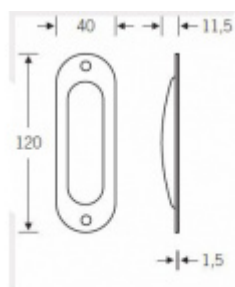

Mušle pro posuvné dveře FSB 42 4212 Nerez kartáčovaná, Obyčejný klíč

FSB

ID produktu: 27173

Mušle pro posuvné dveře

Vrtání: 87 x 28 x 10 mm

Otvor pro šrouby 3 mm

Na objednání je možné mušli objednat s otvorem pro obyčejný klíč nebo vložku.

Mušle se vyrábí v hliníku, nerez, mosazi a bronzu.

Vaše cena bez DPH

482 Kč

Vaše cena s DPH

583,22 Kč

Zobrazit produkt