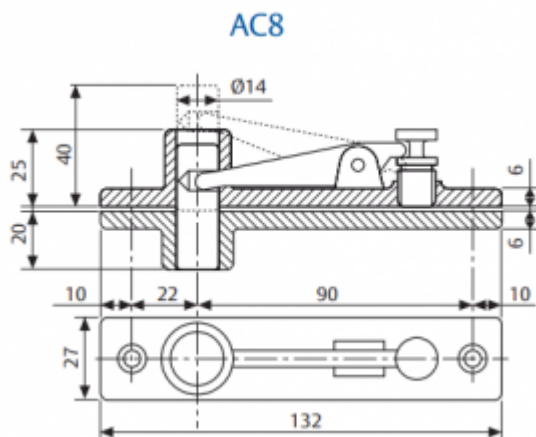

Produktový list

platný k 6. 10. 2024

luxusnikovani.cz
DELIVERED BY EFB

AC8 - Horní čep, obousměrný k podlahovému závěrači

ASSA ABLOY

ID produktu: 27143

Horní čep pro dveře obousměrně otevírané v kombinaci s podlahovými závěrači.