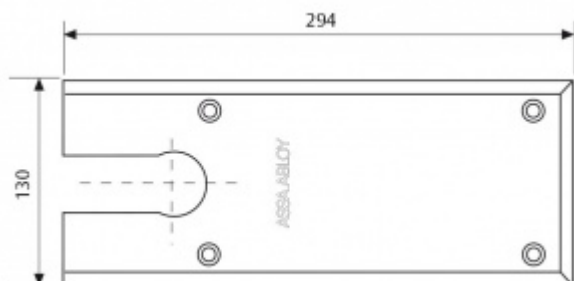

Produktový list

platný k 6. 10. 2024

luxusnikovani.cz
DELIVERED BY EFB

Krycí plech AC534 - k podlahovému závěrači Nerez satin vzhled

ASSA ABLOY

ID produktu: 27134

Krycí plech k podlahovému závěrači DC477

**Tento element nelze objednat samostatně.
Dodávka je možná pouze v případě objednání
společně s dveřním závěračem!**