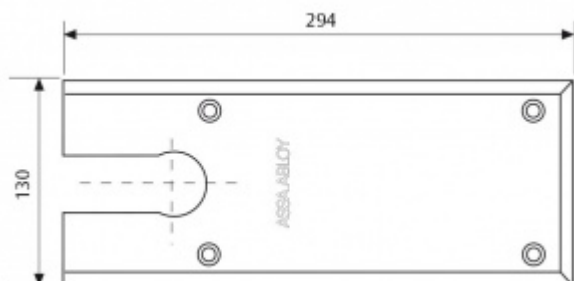

Produktový list

platný k 6. 10. 2024

luxusnikovani.cz
DELIVERED BY EFB

Krycí plech AC534 - k podlahovému zavírači Nerez satin vzhled

ASSA ABLOY

ID produktu: 27134

Krycí plech k podlahovému zavírači DC477

**Tento element nelze objednat samostatně.
Dodávka je možná pouze v případě objednání
společně s dveřním zavíračem!**