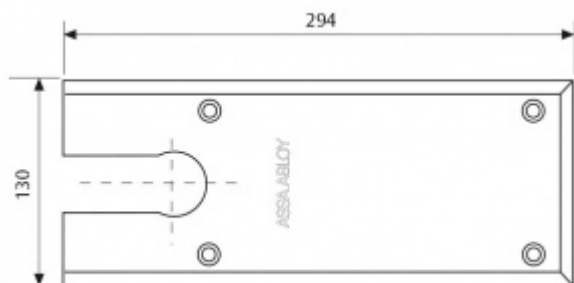

Produktový list

platný k 6. 10. 2024

luxusnikovani.cz
DELIVERED BY EFB

Krycí plech AC534 - k podlahovému závěsu Mosaz lesk

ASSA ABLOY

ID produktu: 27133

Krycí plech k podlahovému závěsu DC477

**Tento element nelze objednat samostatně.
Dodávka je možná pouze v případě objednání
společně s dveřním závěsem!**