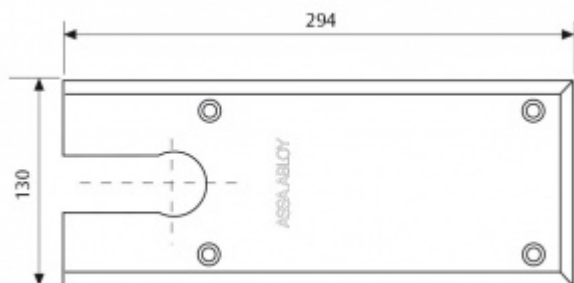

Produktový list

platný k 6. 10. 2024

luxusnikovani.cz
DELIVERED BY EFB

Krycí plech AC534 - k podlahovému závěrači Mosaz lesk

ASSA ABLOY

ID produktu: 27133

Krycí plech k podlahovému závěrači DC477

**Tento element nelze objednat samostatně.
Dodávka je možná pouze v případě objednání
společně s dveřním závěračem!**