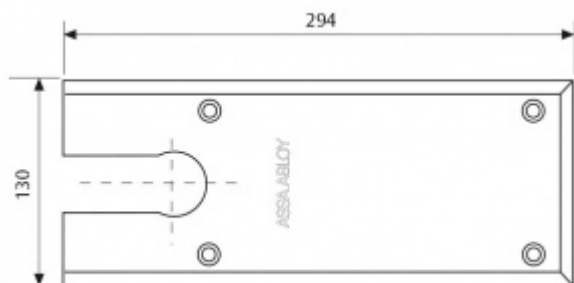

Produktový list

platný k 6. 10. 2024

luxusnikovani.cz
DELIVERED BY EFB

Krycí plech AC534 - k podlahovému zavírači

ASSA ABLOY

Krycí plech k podlahovému zavírači DC477

**Tento element nelze objednat samostatně.
Dodávka je možná pouze v případě objednání společně s dveřním zavíračem!**