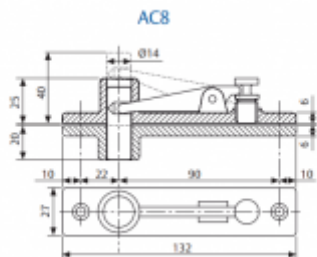

Assa Abloy DC477 - dveřní zavírač podlahový Aretace 90°

ASSA ABLOY

ID produktu: 27130

- podlahový dveřní zavírač s vačkovou technologií a nastavitelnou zavírací silou
- rozsah síly EN 2-4
- pro požárně odolné a kouřotěsné dveře
- síla zavírače nastavitelná na těle zavírače pomocí ventilu
- použitelné běžné i pro obousměrně otevírané dveře do šířky 1400 mm
- plynule nastavitelná rychlost zavírání a dovírání pomocí termodynamických ventilů
- úhel otevření do 175°
- provedení- litinové tělo a pouzdro z pozinkovaného materiálu
- vyměnitelné čepy od + 0 do+ 30 mm
- volitelné krycí plechy nerez, satén nerez, mosaz

Termín bude prověřen u
dodavatele

**AC583 - Horní čep ke
křídlu a podlahovému
zavírači**

ASSA ABLOY

OD 1 565 Kč

Termín bude prověřen u
dodavatele

**AC8 - Horní čep,
obousměrný k
podlahovému zavírači**

ASSA ABLOY