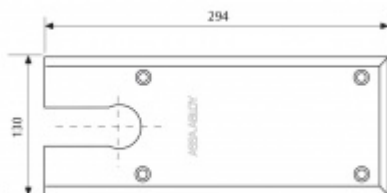

PŘÍSLUŠENSTVÍ

**Krycí plech AC534 - k
podlahovému zavírači**

ASSA ABLOY

OD OD 22,34 €

Termín bude prověřen u
dodavatele