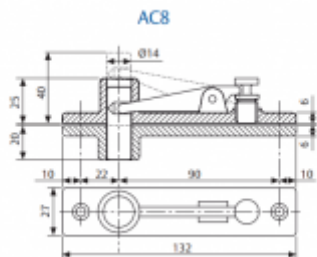

ASSA ABLOY

**OD 165,96 €**

Termín bude prověřen u  
dodavatele

**AC583 - Horní čep ke  
křídlu a podlahovému  
zavírači**

ASSA ABLOY

**OD 66,6 €**

Termín bude prověřen u  
dodavatele

**AC8 - Horní čep,  
obousměrný k  
podlahovému zavírači**