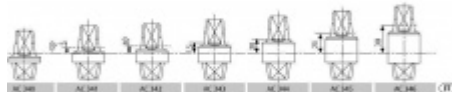

# PŘÍSLUŠENSTVÍ

**Krycí plech AC534 - k  
podlahovému zavírači**

ASSA ABLOY

**OD OD 22,34 €**

Termín bude prověřen u  
dodavatele

**AC34x - Výměnné  
vřeteno k podlahovému  
zavírači**

ASSA ABLOY

**OD OD 19,15 €**

Termín bude prověřen u  
dodavatele

AC115

**AC115 - Spodní  
ramínko k  
podlahovému zavírači**

ASSA ABLOY

**OD 30,21 €**

Termín bude prověřen u  
dodavatele

**AC384 - Horní čep ke  
křídlu a podlahovému  
zavírači**