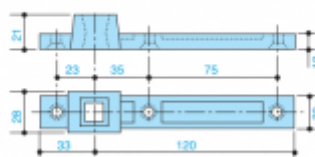

Termín bude prověřen u  
dodavatele

AC115

**AC115 - Spodní  
ramínko k  
podlahovému zavírači**

ASSA ABLOY

**OD 30,21 €**

Termín bude prověřen u  
dodavatele

**AC384 - Horní čep ke  
křídlu a podlahovému  
zavírači**