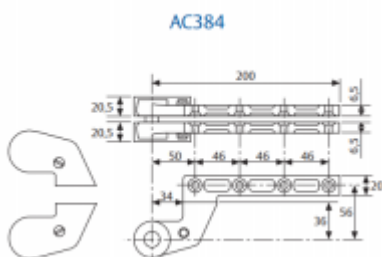

Termín bude prověřen u  
dodavatele

AC115

**AC115 - Spodní  
ramínko k  
podlahovému zavírači**

ASSA ABLOY

**OD 30,21 €**

Termín bude prověřen u  
dodavatele

**AC384 - Horní čep ke  
křídlu a podlahovému  
zavírači**

ASSA ABLOY

**OD 165,96 €**

Termín bude prověřen u  
dodavatele

**AC583 - Horní čep ke  
křídlu a podlahovému  
zavírači**

ASSA ABLOY

**OD 66,6 €**

Termín bude prověřen u  
dodavatele

**AC8 - Horní čep,  
obousměrný k  
podlahovému zavírači**