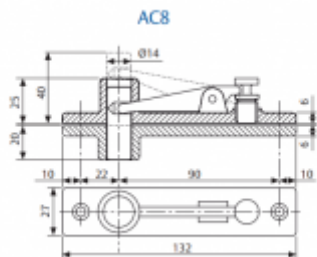

Termín bude prověřen u
dodavatele

**AC583 - Horní čep ke
křídlu a podlahovému
zavírači**

ASSA ABLOY

OD 1 565 Kč

Termín bude prověřen u
dodavatele

**AC8 - Horní čep,
obousměrný k
podlahovému zavírači**

ASSA ABLOY