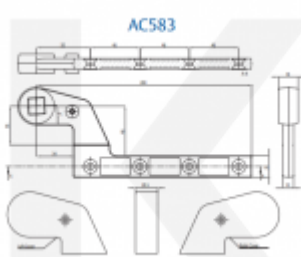

AC115

**AC115 - Spodní
ramínko k
podlahovému zavírači**

ASSA ABLOY

OD 710 Kč

Termín bude prověřen u
dodavatele

**AC384 - Horní čep ke
křídlu a podlahovému
zavírači**

ASSA ABLOY

OD 3 900 Kč

Termín bude prověřen u
dodavatele

**AC583 - Horní čep ke
křídlu a podlahovému
zavírači**

ASSA ABLOY

OD 1 565 Kč

Termín bude prověřen u
dodavatele

**AC8 - Horní čep,
obousměrný k
podlahovému zavírači**

ASSA ABLOY