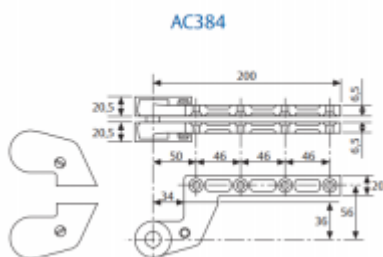

AC115

**AC115 - Spodní
ramínko k
podlahovému zavírači**

ASSA ABLOY

OD 710 Kč

Termín bude prověřen u
dodavatele

**AC384 - Horní čep ke
křídlu a podlahovému
zavírači**

ASSA ABLOY

OD 3 900 Kč

Termín bude prověřen u
dodavatele

**AC583 - Horní čep ke
křídlu a podlahovému
zavírači**

ASSA ABLOY

OD 1 565 Kč

Termín bude prověřen u
dodavatele

**AC8 - Horní čep,
obousměrný k
podlahovému zavírači**

ASSA ABLOY