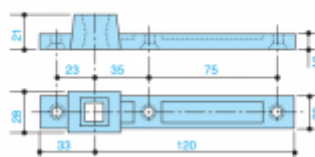

AC115

**AC115 - Spodní
ramínko k
podlahovému zavírači**

ASSA ABLOY

OD 710 Kč

Termín bude prověřen u
dodavatele

**AC384 - Horní čep ke
křídlu a podlahovému
zavírači**

ASSA ABLOY

OD 3 900 Kč