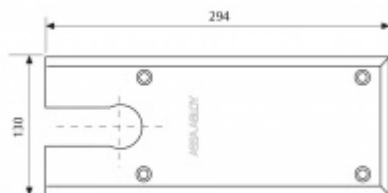

mosaz - krycí plech

Příslušenství jako krycí plech, horní pant a vřeteno je nutné objednat samostatně.

Vaše cena bez DPH

5 500 Kč

Vaše cena s DPH

6 655 Kč

Zobrazit produkt

PŘÍSLUŠENSTVÍ