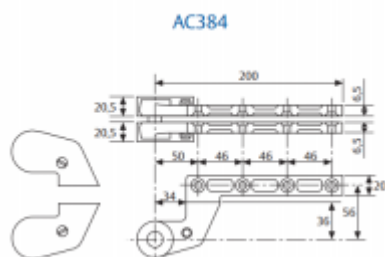

VARIANTY

DC475.5

podlahový dveřní zavírač s vačkovou technologií a aretací v 90°

DC475.0

podlahový dveřní zavírač s vačkovou technologií a aretací v 105°

Příslušenství jako krycí plech, horní pant a vřeteno je nutné objednat samostatně.

OD 21,7 €

Termín bude prověřen u
dodavatele

**AC34x - Výměnné
vřeteno k podlahovému
zavírači**

ASSA ABLOY

OD OD 19,15 €

Termín bude prověřen u
dodavatele

**AC115 - Spodní
ramínko k
podlahovému zavírači**

ASSA ABLOY

OD 30,21 €

Termín bude prověřen u
dodavatele

**AC384 - Horní čep ke
křídlu a podlahovému
zavírači**

ASSA ABLOY

OD 165,96 €

Termín bude prověřen u
dodavatele

**AC583 - Horní čep ke
křídlu a podlahovému
zavírači**