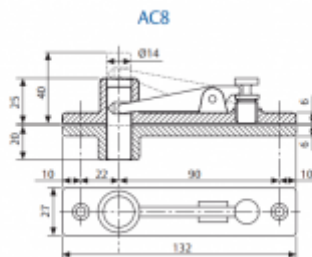

VARIANTY

DC475.5

podlahový dveřní zavírač s vačkovou technologií a aretací v 90°

DC475.0

podlahový dveřní zavírač s vačkovou technologií a aretací v 105°

Příslušenství jako krycí plech, horní pant a vřeteno je nutné objednat samostatně.

OD 30,21 €

Termín bude prověřen u
dodavatele

**AC384 - Horní čep ke
křídlu a podlahovému
zavírači**

ASSA ABLOY

OD 165,96 €

Termín bude prověřen u
dodavatele

**AC583 - Horní čep ke
křídlu a podlahovému
zavírači**

ASSA ABLOY

OD 66,6 €

Termín bude prověřen u
dodavatele

**AC8 - Horní čep,
obousměrný k
podlahovému zavírači**

ASSA ABLOY

OD 34,47 €

Termín bude prověřen u
dodavatele