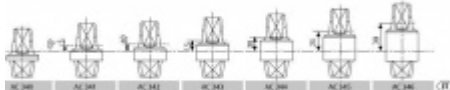

PŘÍSLUŠENSTVÍ

**Krycí plech AC269
nerez - k podlahovému
zavírači**

ASSA ABLOY

OD 21,7 €

Termín bude prověřen u
dodavatele

**AC34x - Výměnné
vřeteno k podlahovému
zavírači**

ASSA ABLOY

OD OD 19,15 €

Termín bude prověřen u
dodavatele

**AC115 - Spodní
ramínko k
podlahovému zavírači**

ASSA ABLOY

OD 30,21 €

Termín bude prověřen u
dodavatele