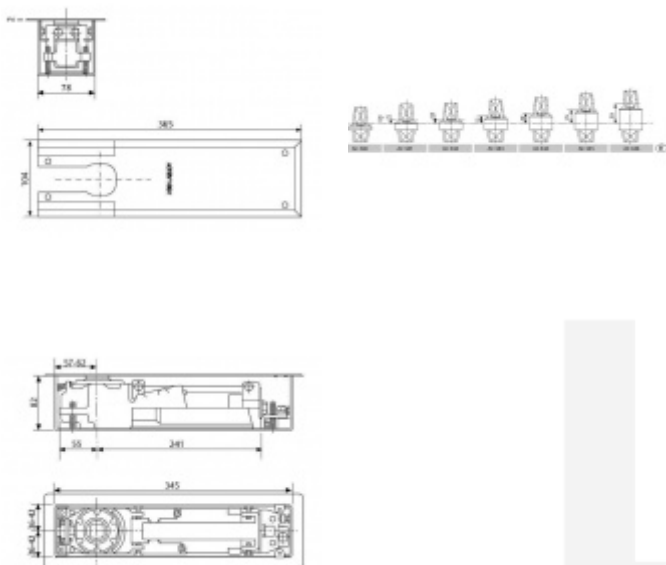

Assa Abloy DC475 - dveřní zavírač podlahový Bez aretace

ASSA ABLOY

ID produktu: 27126

Úhel otevření <175°

- podlahový dveřní zavírač s vačkovou technologií a nastavitelnou zavírací silou
- pro velké a velmi těžké dveře
- rozsah síly EN 3-6
- pro požárně odolné a kouřotěsné dveře
- síla zavírače nastavitelná na těle zavírače pomocí ventilu
- použitelné běžné i pro obousměrně otevírané dveře do šířky 1400 mm
- plynule nastavitelná rychlost zavírání a dovírání pomocí termodynamických ventilů
- úhel otevření do 175°
- provedení- litinové tělo a pouzdro z pozinkovaného materiálu
- vyměnitelné čepy od + 0 do+ 30 mm
- volitelné krycí plechy nerez, satén nerez, mosaz

VARIANTY

DC475.5

podlahový dveřní zavírač s vačkovou technologií a aretací v 90°

DC475.0

podlahový dveřní zavírač s vačkovou technologií a aretací v 105°

Příslušenství jako krycí plech, horní pant a vřeteno je nutné objednat samostatně.