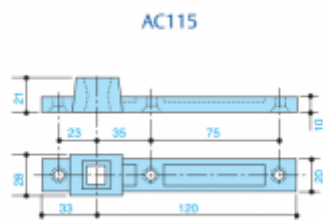

PŘÍSLUŠENSTVÍ

**Krycí plech AC269
nerez - k podlahovému
zavírači**

ASSA ABLOY

OD 21,7 €

Termín bude prověřen u
dodavatele

**AC34x - Výměnné
vřeteno k podlahovému
zavírači**

ASSA ABLOY

OD OD 19,15 €

Termín bude prověřen u
dodavatele

**AC115 - Spodní
ramínko k
podlahovému zavírači**

ASSA ABLOY

OD 30,21 €

Termín bude prověřen u
dodavatele