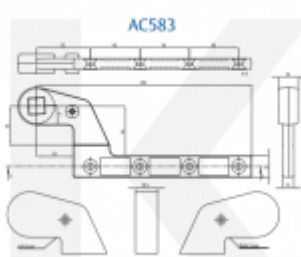

**AC583 - Horní čep ke
křídlu a podlahovému
zavírači**

ASSA ABLOY

OD 66,6 €

Termín bude prověřen u
dodavatele