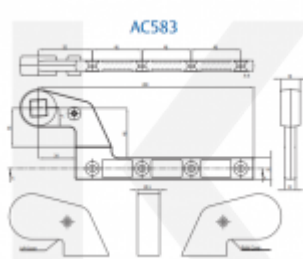

#### DC475.5

podlahový dveřní zavírač s vačkovou technologií a aretací v 90°

**OD OD 450 Kč**

Termín bude prověřen u  
dodavatele

**AC115 - Spodní  
ramínko k  
podlahovému zavírači**

**ASSA ABLOY**

**OD 710 Kč**

Termín bude prověřen u  
dodavatele

**AC384 - Horní čep ke  
křídlu a podlahovému  
zavírači**

**ASSA ABLOY**

**OD 3 900 Kč**

Termín bude prověřen u  
dodavatele

**AC583 - Horní čep ke  
křídlu a podlahovému  
zavírači**

**ASSA ABLOY**

**OD 1 565 Kč**

Termín bude prověřen u  
dodavatele

**AC8 - Horní čep,  
obousměrný k  
podlahovému zavírači**