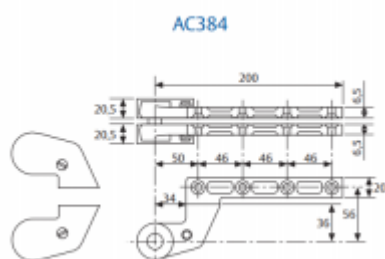

**OD OD 450 Kč**

Termín bude prověřen u  
dodavatele

**AC115 - Spodní  
ramínko k  
podlahovému zavírači**

**ASSA ABLOY**

**OD 710 Kč**

Termín bude prověřen u  
dodavatele

**AC384 - Horní čep ke  
křídlu a podlahovému  
zavírači**

**ASSA ABLOY**

**OD 3 900 Kč**

Termín bude prověřen u  
dodavatele

**AC583 - Horní čep ke  
křídlu a podlahovému  
zavírači**

**ASSA ABLOY**

**OD 1 565 Kč**

Termín bude prověřen u  
dodavatele

**AC8 - Horní čep,  
obousměrný k  
podlahovému zavírači**