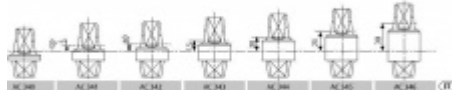

PŘÍSLUŠENSTVÍ

**Krycí plech AC269
nerez - k podlahovému
zavírači**

ASSA ABLOY

OD 510 Kč

Termín bude prověřen u
dodavatele

**AC34x - Výměnné
vřeteno k podlahovému
zavírači**

ASSA ABLOY

OD OD 450 Kč

Termín bude prověřen u
dodavatele

**AC115 - Spodní
ramínko k
podlahovému zavírači**

ASSA ABLOY

OD 710 Kč

Termín bude prověřen u
dodavatele