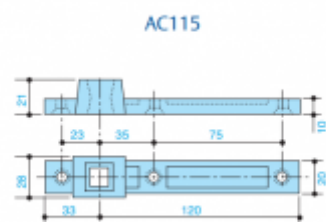

PŘÍSLUŠENSTVÍ

**Krycí plech AC269
nerez - k podlahovému
zavírači**

ASSA ABLOY

OD 510 Kč

Termín bude prověřen u
dodavatele

**AC34x - Výměnné
vřeteno k podlahovému
zavírači**

ASSA ABLOY

OD OD 450 Kč

Termín bude prověřen u
dodavatele

**AC115 - Spodní
ramínko k
podlahovému zavírači**

ASSA ABLOY

OD 710 Kč

Termín bude prověřen u
dodavatele