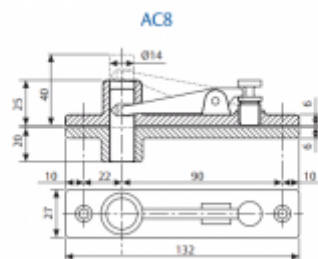

**ASSA ABLOY**

**OD 3 900 Kč**

Termín bude prověřen u  
dodavatele

**AC583 - Horní čep ke  
křídlu a podlahovému  
zavírači**

**ASSA ABLOY**

**OD 1 565 Kč**

Termín bude prověřen u  
dodavatele

**AC8 - Horní čep,  
obousměrný k  
podlahovému zavírači**