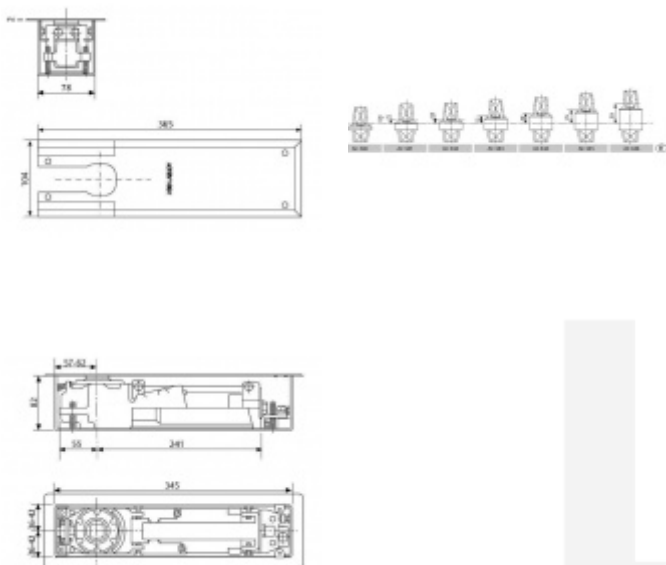

## Assa Abloy DC475 - dveřní zavírač podlahový Bez aretace

ASSA ABLOY

ID produktu: 27126

Úhel otevření <175°

- podlahový dveřní zavírač s vačkovou technologií a nastavitelnou zavírací silou
- pro velké a velmi těžké dveře
- rozsah síly EN 3-6
- pro požárně odolné a kouřotěsné dveře
- síla zavírače nastavitelná na těle zavírače pomocí ventilu
- použitelné běžné i pro obousměrně otevírané dveře do šířky 1400 mm
- plynule nastavitelná rychlost zavírání a dovírání pomocí termodynamických ventilů
- úhel otevření do 175°
- provedení- litinové tělo a pouzdro z pozinkovaného materiálu
- vyměnitelné čepy od + 0 do+ 30 mm
- volitelné krycí plechy nerez, satén nerez, mosaz

#### DC475.5

podlahový dveřní zavírač s vačkovou technologií a aretací v 90°