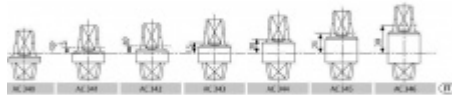

PŘÍSLUŠENSTVÍ

**Krycí plech AC269
nerez - k podlahovému
zavírači**

ASSA ABLOY

OD 21,7 €

Termín bude prověřen u
dodavatele

**AC34x - Výměnné
vřeteno k podlahovému
zavírači**

ASSA ABLOY

OD OD 19,15 €

Termín bude prověřen u
dodavatele

**AC115 - Spodní
ramínko k
podlahovému zavírači**

ASSA ABLOY

OD 30,21 €

Termín bude prověřen u
dodavatele