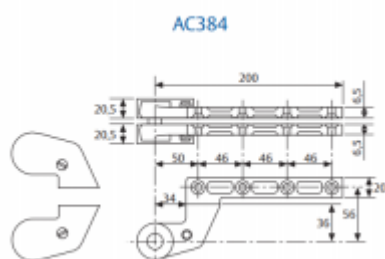

**OD OD 19,15 €**

Termín bude prověřen u  
dodavatele

**AC115 - Spodní  
ramínko k  
podlahovému zavírači**

**ASSA ABLOY**

**OD 30,21 €**

Termín bude prověřen u  
dodavatele

**AC384 - Horní čep ke  
křídlu a podlahovému  
zavírači**

**ASSA ABLOY**

**OD 165,96 €**

Termín bude prověřen u  
dodavatele

**AC583 - Horní čep ke  
křídlu a podlahovému  
zavírači**

**ASSA ABLOY**

**OD 66,6 €**

Termín bude prověřen u  
dodavatele

**AC8 - Horní čep,  
obousměrný k  
podlahovému zavírači**