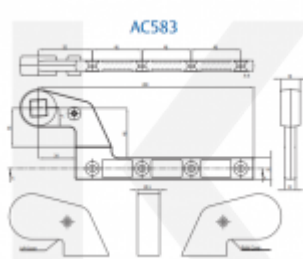

#### DC475.5

podlahový dveřní zavírač s vačkovou technologií a aretací v 90°

**OD OD 19,15 €**

Termín bude prověřen u  
dodavatele

**AC115 - Spodní  
ramínko k  
podlahovému zavírači**

**ASSA ABLOY**

**OD 30,21 €**

Termín bude prověřen u  
dodavatele

**AC384 - Horní čep ke  
křídlu a podlahovému  
zavírači**

**ASSA ABLOY**

**OD 165,96 €**

Termín bude prověřen u  
dodavatele

**AC583 - Horní čep ke  
křídlu a podlahovému  
zavírači**

**ASSA ABLOY**

**OD 66,6 €**

Termín bude prověřen u  
dodavatele

**AC8 - Horní čep,  
obousměrný k  
podlahovému zavírači**