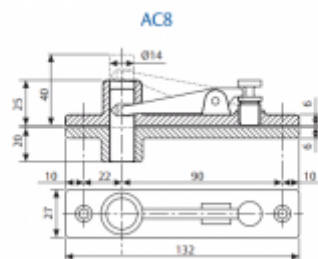

**ASSA ABLOY**

**OD 165,96 €**

Termín bude prověřen u  
dodavatele

**AC583 - Horní čep ke  
křídlu a podlahovému  
zavírači**

**ASSA ABLOY**

**OD 66,6 €**

Termín bude prověřen u  
dodavatele

**AC8 - Horní čep,  
obousměrný k  
podlahovému zavírači**