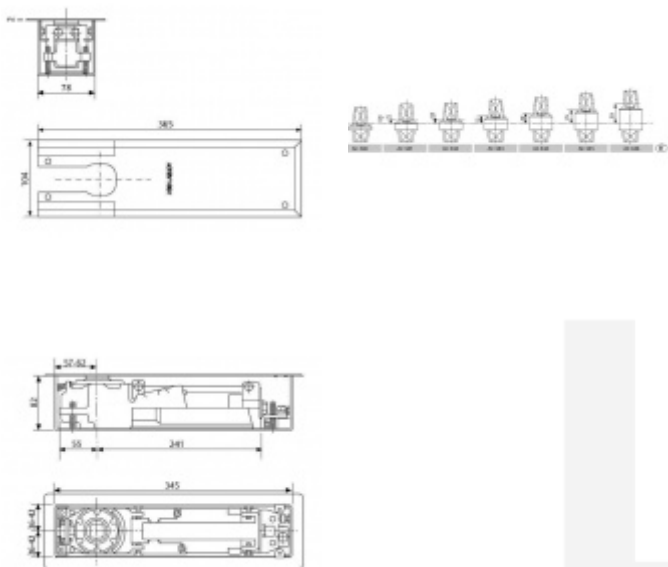

## Assa Abloy DC475 - dveřní zavírač podlahový Aretace 90°

ASSA ABLOY

ID produktu: 27125

Úhel otevření <175°

- podlahový dveřní zavírač s vačkovou technologií a nastavitelnou zavírací silou
- pro velké a velmi těžké dveře
- rozsah síly EN 3-6
- pro požárně odolné a kouřotěsné dveře
- síla zavírače nastavitelná na těle zavírače pomocí ventilu
- použitelné běžné i pro obousměrně otevírané dveře do šířky 1400 mm
- plynule nastavitelná rychlost zavírání a dovírání pomocí termodynamických ventilů
- úhel otevření do 175°
- provedení- litinové tělo a pouzdro z pozinkovaného materiálu
- vyměnitelné čepy od + 0 do+ 30 mm
- volitelné krycí plechy nerez, satén nerez, mosaz

#### DC475.5

podlahový dveřní zavírač s vačkovou technologií a aretací v 90°