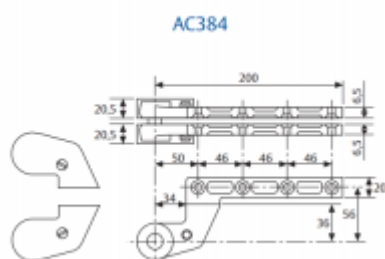

VARIANTY

DC475.5

podlahový dveřní zavírač s vačkovou technologií a aretací v 90°

DC475.0

podlahový dveřní zavírač s vačkovou technologií a aretací v 105°

Příslušenství jako krycí plech, horní pant a vřeteno je nutné objednat samostatně.

OD 510 Kč

Termín bude prověřen u
dodavatele

**AC34x - Výměnné
vřeteno k podlahovému
zavírači**

ASSA ABLOY

OD OD 450 Kč

Termín bude prověřen u
dodavatele

**AC115 - Spodní
ramínko k
podlahovému zavírači**

ASSA ABLOY

OD 710 Kč

Termín bude prověřen u
dodavatele

**AC384 - Horní čep ke
křídlu a podlahovému
zavírači**

ASSA ABLOY

OD 3 900 Kč

Termín bude prověřen u
dodavatele

**AC583 - Horní čep ke
křídlu a podlahovému
zavírači**