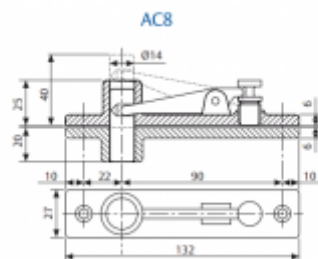

**AC8 - Horní čep,
obousměrný k
podlahovému zavírači**

ASSA ABLOY

OD 810 Kč

Termín bude prověřen u
dodavatele