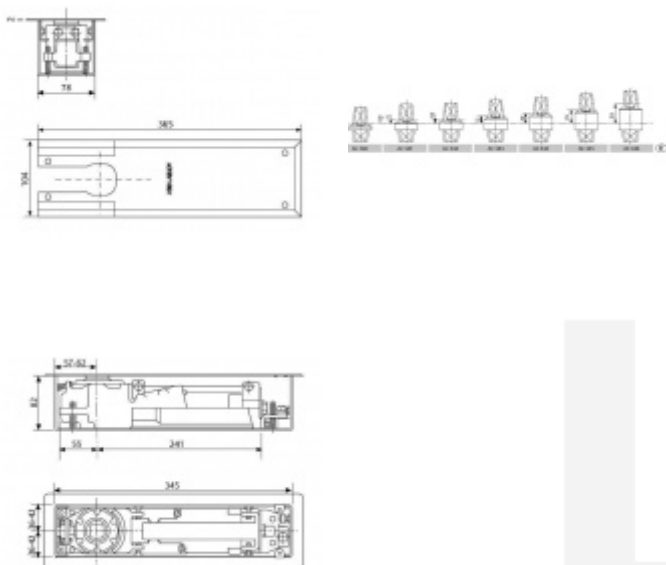

Assa Abloy DC475 - dveřní zavírač podlahový Aretace 90°

ASSA ABLOY

ID produktu: 27125

Úhel otevření <175°

- podlahový dveřní zavírač s vačkovou technologií a nastavitelnou zavírací silou
- pro velké a velmi těžké dveře
- rozsah síly EN 3-6
- pro požárně odolné a kouřotěsné dveře
- síla zavírače nastavitelná na těle zavírače pomocí ventilu
- použitelné běžné i pro obousměrně otevírané dveře do šířky 1400 mm
- plynule nastavitelná rychlost zavírání a dovírání pomocí termodynamických ventilů
- úhel otevření do 175°
- provedení- litinové tělo a pouzdro z pozinkovaného materiálu
- vyměnitelné čepy od + 0 do+ 30 mm
- volitelné krycí plechy nerez, satén nerez, mosaz

VARIANTY

DC475.5

podlahový dveřní zavírač s vačkovou technologií a aretací v 90°

DC475.0

podlahový dveřní zavírač s vačkovou technologií a aretací v 105°

Příslušenství jako krycí plech, horní pant a vřeteno je nutné objednat samostatně.