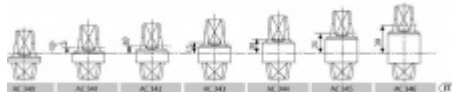

PŘÍSLUŠENSTVÍ

**Krycí plech AC269
nerez - k podlahovému
zavírači**

ASSA ABLOY

OD 510 Kč

Termín bude prověřen u
dodavatele

**AC34x - Výměnné
vřeteno k podlahovému
zavírači**

ASSA ABLOY

OD OD 450 Kč

Termín bude prověřen u
dodavatele

**AC115 - Spodní
ramínko k
podlahovému zavírači**

ASSA ABLOY

OD 710 Kč

Termín bude prověřen u
dodavatele