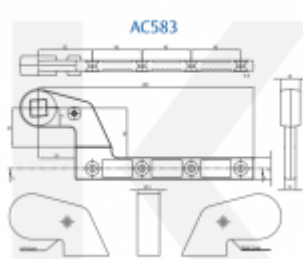

VARIANTY

DC475.5

podlahový dveřní zavírač s vačkovou technologií a aretací v 90°

DC475.0

podlahový dveřní zavírač s vačkovou technologií a aretací v 105°

Příslušenství jako krycí plech, horní pant a vřeteno je nutné objednat samostatně.

OD 710 Kč

Termín bude prověřen u
dodavatele

**AC384 - Horní čep ke
křídlu a podlahovému
zavírači**

ASSA ABLOY

OD 3 900 Kč

Termín bude prověřen u
dodavatele

**AC583 - Horní čep ke
křídlu a podlahovému
zavírači**