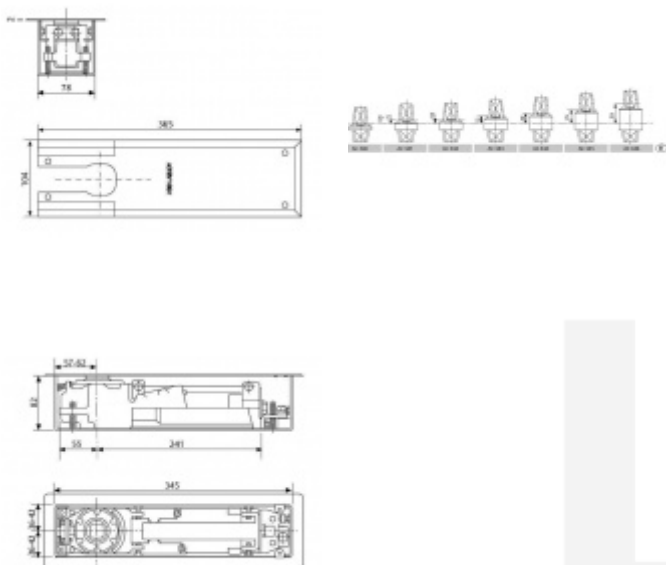

## Assa Abloy DC475 - dveřní zavírač podlahový

ASSA ABLOY

Úhel otevření <175°

- podlahový dveřní zavírač s vačkovou technologií a nastavitelnou zavírací silou
- pro velké a velmi těžké dveře
- rozsah síly EN 3-6
- pro požárně odolné a kouřotěsné dveře
- síla zavírače nastavitelná na těle zavírače pomocí ventilu
- použitelné běžné i pro obousměrně otevírané dveře do šířky 1400 mm
- plynule nastavitelná rychlost zavírání a dovírání pomocí termodynamických ventilů
- úhel otevření do 175°
- provedení- litinové tělo a pouzdro z pozinkovaného materiálu
- vyměnitelné čepy od + 0 do+ 30 mm
- volitelné krycí plechy nerez, satén nerez, mosaz

### VARIANTY

DC475.5

podlahový dveřní zavírač s vačkovou technologií a aretací v 90°

DC475.0

podlahový dveřní zavírač s vačkovou technologií a aretací v 105°

**Příslušenství jako krycí plech, horní pant a vřeteno je nutné objednat samostatně.**

## Aretace 90°

[Assa Abloy DC475 - dveřní zavírač podlahový Aretace 90°](#)

DETAIL

Termín bude prověřen u dodavatele

**450,64 € bez DPH**  
545,27 € s DPH