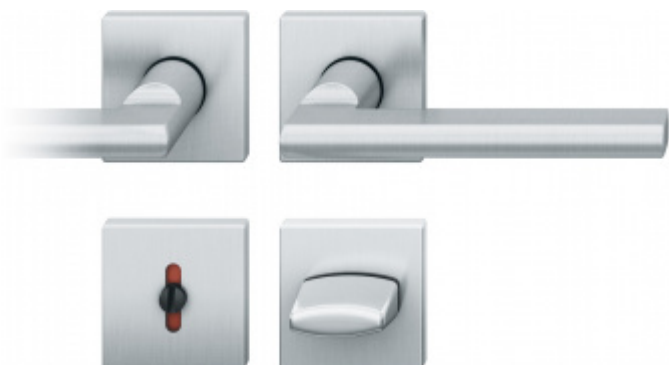

Produktový list

platný k 3. 11. 2024

luxusnikovani.cz
DELIVERED BY EFB

Kování FSB 12 1035 ASL Nerez kartáčovaná, klika / klika, WC uzamykání, čtyřhran 8 mm, Čtvercová rozeta standardní

FSB

ID produktu: 269

Na podzim roku 1996 poptal düseldorfský architekt Heike Falkenberg u FSB speciální kliky pro svůj projekt. Na základě návrhu tohoto architekta vytvořil tým FSB nový model kliky FSB 1035. Vypadal dobře a tak zůstal model v sortimentu nastálo.