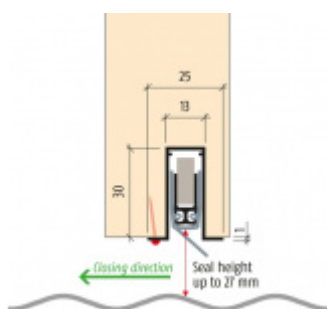

Způsob instalace do dveří: