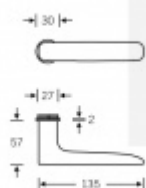

Zapuštěná dveřní klika pro interiérové dveře.

Design: Markus Michalski & Michael Schmidt

Aktuální v každém smyslu. Vysoká kvalita, kterou se FSB vyznačuje, se vždy projevuje ve formě, funkčnosti a řemeslném zpracování našich výrobků.

FSB 1289 byla zkrácena obzvláště elegantním způsobem. Jakkoli je tenký pohled zepředu, ergonomie jeho ovládacích prvků je přesto bezvadná díky dobře vyváženému objemu rukojeti.

Rozsáhlá formální soudržnost kolekce výrobků navíc zohledňuje všechny typy dveří a oken.

Na porotu soutěže ICONIC AWARDS 2022 to udělalo patřičný dojem a tak tento model získal v roce 2022 prestižní ocenění.