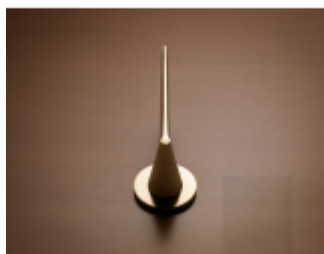

Produktový list

platný k 25. 8. 2024

luxusnikovani.cz
DELIVERED BY EFB

OLIVARI Cono

OLIVARI

Design: Gio Ponti

V polovině 50. let vedl plodný pracovní vztah mezi Ernestem Olivarim a Gio Pontim k vytvoření tří modelů dveřních klik, Lama, Cono a Anello. Pontiho nejslavnější budova, mrakodrap Pirelli (1952-1961), byla vybavena klikami Lama vyrobenými z hliníku, analogicky k ostatním komponentům použitým v budově.

Dveřní klika Cono byla použita pro jeho velkolepou stavbu Villa Planchart (1953-1957) v Caracasu ve Venezuele.

Rozety mají výšku 5 mm

Materiál: masivní mosaz s povrchovými úpravami

Superfinish povrchy mají záruku 10 let na povrchovou úpravu.

Rozety se standardně montují jednostranně pomocí vrtů. Lze objednat provedení montáž rozet skrze dveře a zámek. Tato varianta montáže je možná pouze pro ploché rozety s průměrem 51 mm.

Chrom leštěný

[OLIVARI Cono](#)
[Chrom leštěný, Bez rozety/otvoru pro klíč](#)