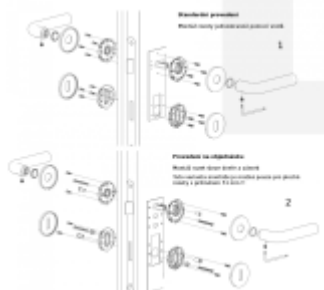

Produktový list

platný k 25. 8. 2024

luxusnikovani.cz
DELIVERED BY EFB

OLIVARI Cono

OLIVARI

Design: Gio Ponti

V polovině 50. let vedl plodný pracovní vztah mezi Ernestem Olivarim a Gio Pontim k vytvoření tří modelů dveřních klik, Lama, Cono a Anello. Pontiho nejslavnější budova, mrakodrap Pirelli (1952-1961), byla vybavena klikami Lama vyrobenými z hliníku, analogicky k ostatním komponentům použitým v budově.

Dveřní klika Cono byla použita pro jeho velkolepou stavbu Villa Planchart (1953-1957) v Caracasu ve Venezuele.

Rozety mají výšku 5 mm

Materiál: masivní mosaz s povrchovými úpravami

Superfinish povrchy mají záruku 10 let na povrchovou úpravu.

Rozety se standardně montují jednostranně pomocí vrtů. Lze objednat provedení montáž rozet skrze dveře a zámek. Tato varianta montáže je možná pouze pro ploché rozety s průměrem 51 mm.

Chrom leštěný

[OLIVARI Cono](#)
[Chrom leštěný, Bez rozety/otvoru pro klíč](#)