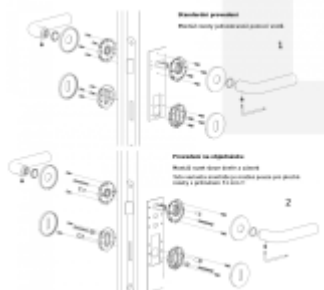

Produktový list

platný k 22. 7. 2024

luxusnikovani.cz
DELIVERED BY EFB

OLIVARI Cono

OLIVARI

Design: Gio Ponti

V polovině 50. let vedl plodný pracovní vztah mezi Ernestem Olivarim a Gio Pontim k vytvoření tří modelů dveřních klik, Lama, Cono a Anello. Pontiho nejslavnější budova, mrakodrap Pirelli (1952-1961), byla vybavena klikami Lama vyrobenými z hliníku, analogicky k ostatním komponentům použitým v budově.

Dveřní klika Cono byla použita pro jeho velkolepou stavbu Villa Planchart (1953-1957) v Caracasu ve Venezuele.

Rozety mají výšku 5 mm

Materiál: masivní mosaz s povrchovými úpravami

Superfinish povrchy mají záruku 10 let na povrchovou úpravu.

Rozety se standardně montují jednostranně pomocí vrtů. Lze objednat provedení montáž rozet skrze dveře a zámek. Tato varianta montáže je možná pouze pro ploché rozety s průměrem 51 mm.

Chrom leštěný

[OLIVARI Cono](#)
[Chrom leštěný, Bez rozety/otvoru pro klíč](#)