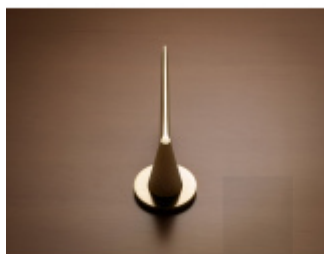

Produktový list

platný k 22. 7. 2024

luxusnikovani.cz
DELIVERED BY EFB

OLIVARI Cono

OLIVARI

Design: Gio Ponti

V polovině 50. let vedl plodný pracovní vztah mezi Ernestem Olivarim a Gio Pontim k vytvoření tří modelů dveřních klik, Lama, Cono a Anello. Pontiho nejslavnější budova, mrakodrap Pirelli (1952-1961), byla vybavena klikami Lama vyrobenými z hliníku, analogicky k ostatním komponentům použitým v budově.

Dveřní klika Cono byla použita pro jeho velkolepou stavbu Villa Planchart (1953-1957) v Caracasu ve Venezuele.

Rozety mají výšku 5 mm

Materiál: masivní mosaz s povrchovými úpravami

Superfinish povrchy mají záruku 10 let na povrchovou úpravu.

Rozety se standardně montují jednostranně pomocí vrtů. Lze objednat provedení montáž rozet skrze dveře a zámek. Tato varianta montáže je možná pouze pro ploché rozety s průměrem 51 mm.

Chrom leštěný

[OLIVARI Cono](#)
[Chrom leštěný, Bez rozety/otvoru pro klíč](#)