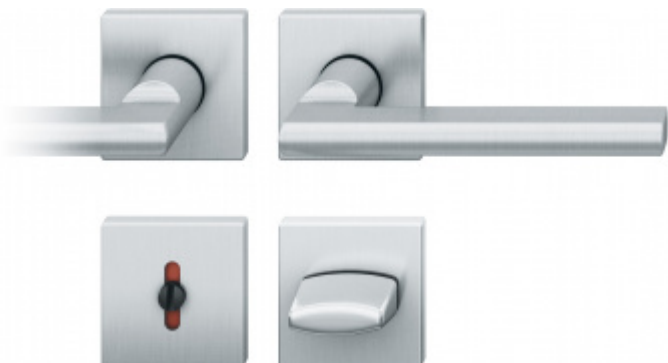

Produktový list

platný k 22. 7. 2024

luxusnikovani.cz
DELIVERED BY EFB

Kování FSB 12 1035 ASL Nerez kartáčovaná, WC uzamykání, čtyřhran 6 mm, Čtvercová rozeta standardní, klika / klika

FSB

ID produktu: 267

Na podzim roku 1996 poptal düsseldorfský architekt Heike Falkenberg u FSB speciální kliky pro svůj projekt. Na základě návrhu tohoto architekta vytvořil tým FSB nový model kliky FSB 1035. Vypadal dobře a tak zůstal model v sortimentu nastálo.