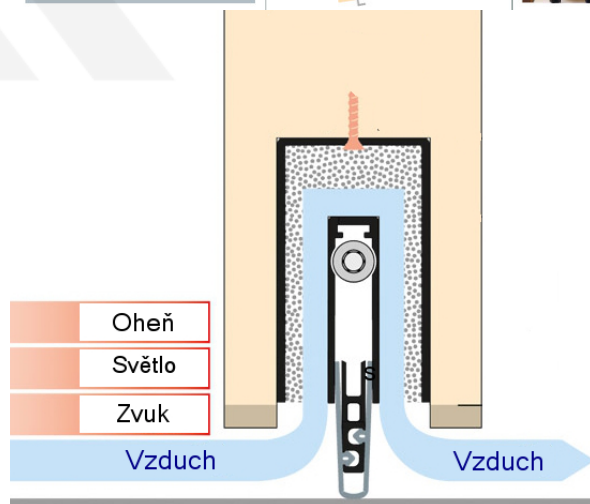

Produktový list

platný k 27. 7. 2024

luxusnikovani.cz
DELIVERED BY EFB

Automatická těsnicí lišta Planet MinE-F/S, 27 dB, zvuk, standardní 960 mm (lze zkrátit do 835 mm)

Planet^{swiss}

ID produktu: 26799

Automatická těsnicí lišta na dveře. Vhodné pro dřevěné dveře v pasivních budovách nebo prostorech s řízenou ventilací. Speciální konstrukce dveřní lišty zamezí šíření zvuku, světla a požáru. Povolí však přirozené proudění vzduchu v objektu.

Oblast použití: prostory s řízenou ventilací, uzavřené prostory s nutností ventilace: místnosti pro serverovny, energetické rozvodny, toalety, koupelny .

- Výška těsnicí lišty až 20 mm
- Šířka lišty pouze 25 mm
- Odvětrání až 200 m³ / hodina. (Příklad se vztahuje ke dveřím se šířkou 1050 mm, tlak 3,9 Pa)
- Útlum až 27 dB
- Možnost seřízení výšky výsuvu lišty