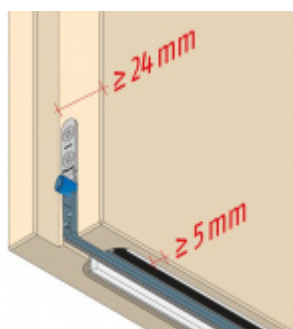

Produktový list

platný k 27. 7. 2024

luxusnikovani.cz
DELIVERED BY EFB

Automatická těsnicí lišta Planet MinE-F/S, 27 dB, zvuk, standardní 960 mm (lze zkrátit do 835 mm)

Planet^{swiss}

ID produktu: 26799

Automatická těsnicí lišta na dveře. Vhodné pro dřevěné dveře v pasivních budovách nebo prostorech s řízenou ventilací. Speciální konstrukce dveřní lišty zamezí šíření zvuku, světla a požáru. Povolí však přirozené proudění vzduchu v objektu.

Oblast použití: prostory s řízenou ventilací, uzavřené prostory s nutností ventilace: místnosti pro serverovny, energetické rozvodny, toalety, koupelny .

- Výška těsnicí lišty až 20 mm
- Šířka lišty pouze 25 mm
- Odvětrání až 200 m³ / hodina. (Příklad se vztahuje ke dveřím se šířkou 1050 mm, tlak 3,9 Pa)
- Útlum až 27 dB
- Možnost seřízení výšky výsuvu lišty