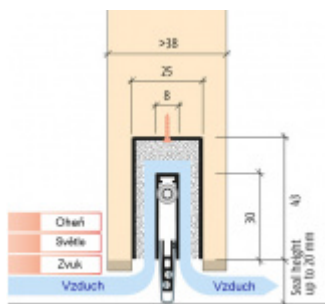

Produktový list

platný k 27. 7. 2024

luxusnikovani.cz
DELIVERED BY EFB

Automatická těsnicí lišta Planet MinE-F/S, 27 dB, zvuk, standardní 960 mm (lze zkrátit do 835 mm)

Planet^{swiss}

ID produktu: 26799

Automatická těsnicí lišta na dveře. Vhodné pro dřevěné dveře v pasivních budovách nebo prostorech s řízenou ventilací. Speciální konstrukce dveřní lišty zamezí šíření zvuku, světla a požáru. Povolí však přirozené proudění vzduchu v objektu.

Oblast použití: prostory s řízenou ventilací, uzavřené prostory s nutností ventilace: místnosti pro serverovny, energetické rozvodny, toalety, koupelny .

- Výška těsnicí lišty až 20 mm
- Šířka lišty pouze 25 mm
- Odvětrání až 200 m³ / hodina. (Příklad se vztahuje ke dveřím se šířkou 1050 mm, tlak 3,9 Pa)
- Útlum až 27 dB
- Možnost seřízení výšky výsuvu lišty