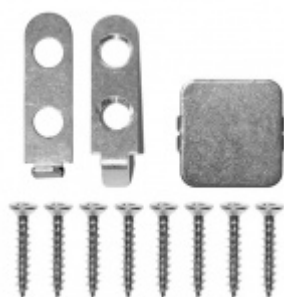

Produktový list

platný k 27. 7. 2024

luxusnikovani.cz
DELIVERED BY EFB

Automatická těsnicí lišta Planet MinE-F/S, 27 dB, zvuk, standardní 960 mm (lze zkrátit do 835 mm)

Planet^{swiss}

ID produktu: 26799

Automatická těsnicí lišta na dveře. Vhodné pro dřevěné dveře v pasivních budovách nebo prostorech s řízenou ventilací. Speciální konstrukce dveřní lišty zamezí šíření zvuku, světla a požáru. Povolí však přirozené proudění vzduchu v objektu.

Oblast použití: prostory s řízenou ventilací, uzavřené prostory s nutností ventilace: místnosti pro serverovny, energetické rozvodny, toalety, koupelny .

- Výška těsnicí lišty až 20 mm
- Šířka lišty pouze 25 mm
- Odvětrání až 200 m³ / hodina. (Příklad se vztahuje ke dveřím se šířkou 1050 mm, tlak 3,9 Pa)
- Útlum až 27 dB
- Možnost seřízení výšky výsuvu lišty