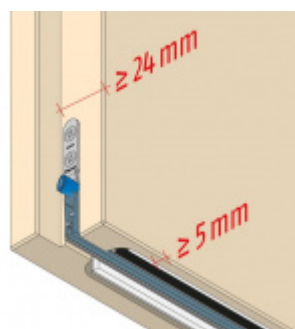

Produktový list

platný k 1. 9. 2024

luxusnikovani.cz
DELIVERED BY EFB

Automatická těsnicí lišta Planet MinE-F/S, 27 dB, zvuk, standardní 960 mm (lze zkrátit do 835 mm)

Planet^{swiss}

ID produktu: 26799

Automatická těsnicí lišta na dveře. Vhodné pro dřevěné dveře v pasivních budovách nebo prostorech s řízenou ventilací. Speciální konstrukce dveřní lišty zamezí šíření zvuku, světla a požáru. Povolí však přirozené proudění vzduchu v objektu.

Oblast použití: prostory s řízenou ventilací, uzavřené prostory s nutností ventilace: místnosti pro serverovny, energetické rozvodny, toalety, koupelny .

- Výška těsnicí lišty až 20 mm
- Šířka lišty pouze 25 mm
- Odvětrání až 200 m³ / hodina. (Příklad se vztahuje ke dveřím se šířkou 1050 mm, tlak 3,9 Pa)
- Útlum až 27 dB
- Možnost seřízení výšky výsuvu lišty