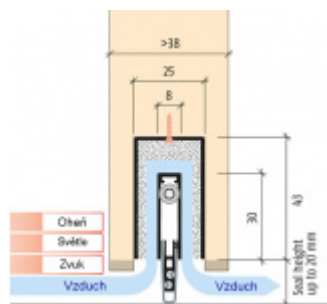

Produktový list

platný k 1. 9. 2024

luxusnikovani.cz
DELIVERED BY EFB

Automatická těsnicí lišta Planet MinE-F/S, 27 dB, zvuk, standardní 960 mm (lze zkrátit do 835 mm)

Planet^{swiss}

ID produktu: 26799

Automatická těsnicí lišta na dveře. Vhodné pro dřevěné dveře v pasivních budovách nebo prostorech s řízenou ventilací. Speciální konstrukce dveřní lišty zamezí šíření zvuku, světla a požáru. Povolí však přirozené proudění vzduchu v objektu.

Oblast použití: prostory s řízenou ventilací, uzavřené prostory s nutností ventilace: místnosti pro serverovny, energetické rozvodny, toalety, koupelny .

- Výška těsnicí lišty až 20 mm
- Šířka lišty pouze 25 mm
- Odvětrání až 200 m³ / hodina. (Příklad se vztahuje ke dveřím se šířkou 1050 mm, tlak 3,9 Pa)
- Útlum až 27 dB
- Možnost seřízení výšky výsuvu lišty