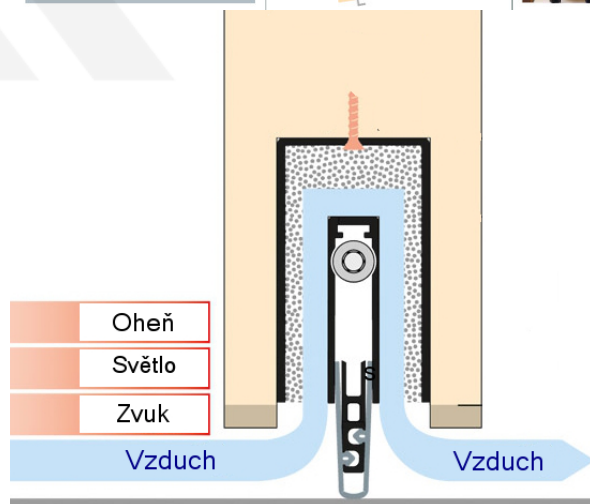

Produktový list

platný k 1. 9. 2024

luxusnikovani.cz
DELIVERED BY EFB

Automatická těsnicí lišta Planet MinE-F/S, 27 dB, zvuk, standardní 960 mm (lze zkrátit do 835 mm)

Planet^{swiss}

ID produktu: 26799

Automatická těsnicí lišta na dveře. Vhodné pro dřevěné dveře v pasivních budovách nebo prostorech s řízenou ventilací. Speciální konstrukce dveřní lišty zamezí šíření zvuku, světla a požáru. Povolí však přirozené proudění vzduchu v objektu.

Oblast použití: prostory s řízenou ventilací, uzavřené prostory s nutností ventilace: místnosti pro serverovny, energetické rozvodny, toalety, koupelny .

- Výška těsnicí lišty až 20 mm
- Šířka lišty pouze 25 mm
- Odvětrání až 200 m³ / hodina. (Příklad se vztahuje ke dveřím se šířkou 1050 mm, tlak 3,9 Pa)
- Útlum až 27 dB
- Možnost seřízení výšky výsuvu lišty