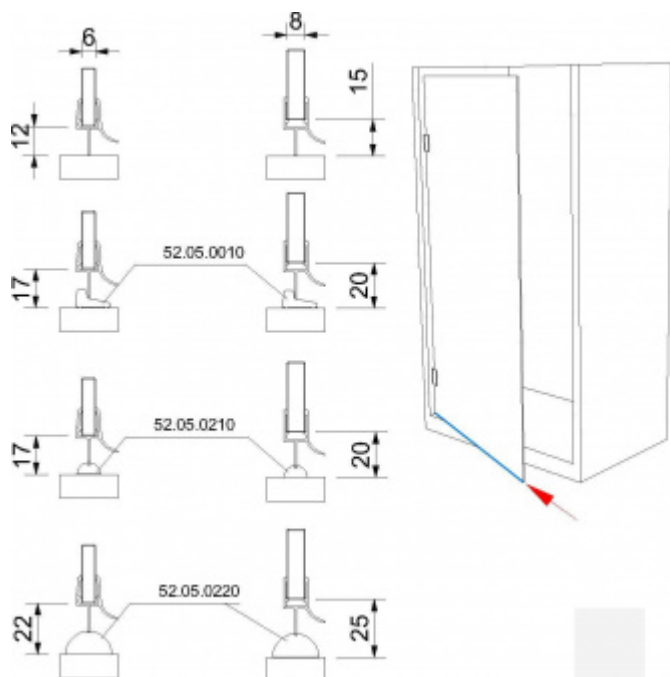

## Těsnící profil pro sklo č. 4, černý

ID produktu: 26796

Těsnící profil pro skleněné sprchové kouty

PVC černá

Spodní jazýček 135°

Délka 2010 mm

Tloušťka skla 6 / 8 mm

Vzhledem k délce profilu bude toto zboží zasíláno napřímo od výrobce za poplatek 290,- Kč bez DPH.