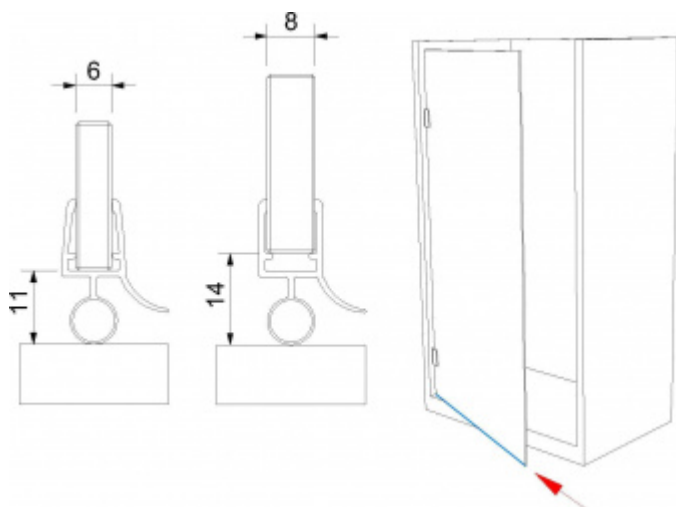

Produktový list

platný k 3. 11. 2024

luxusnikovani.cz
DELIVERED BY EFB

Těsnící profil pro sklo č. 14, černý

ID produktu: 26795

Těsnící profil pro skleněné sprchové kouty

PVC černá, osazení sklo/zed'

Délka 2010 mm

Tloušťka skla 6 / 8 mm

**Vzhledem k délce profilu bude toto zboží
zasíláno napřímo od výrobce za poplatek 290,-
Kč bez DPH.**

Vaše cena bez DPH

9,47 €

Vaše cena s DPH

11,46 €

Zobrazit produkt