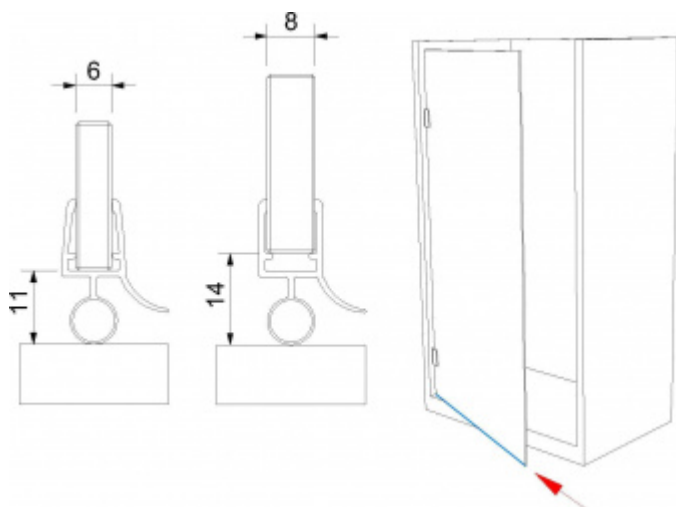

Produktový list

platný k 1. 9. 2024

luxusnikovani.cz
DELIVERED BY EFB

Těsnící profil pro sklo č. 14, černý

ID produktu: 26795

Těsnící profil pro skleněné sprchové kouty

PVC černá, osazení sklo/zed'

Délka 2010 mm

Tloušťka skla 6 / 8 mm

**Vzhledem k délce profilu bude toto zboží
zasíláno napřímo od výrobce za poplatek 290,-
Kč bez DPH.**

Vaše cena bez DPH

230 Kč

Vaše cena s DPH

278,3 Kč

Zobrazit produkt