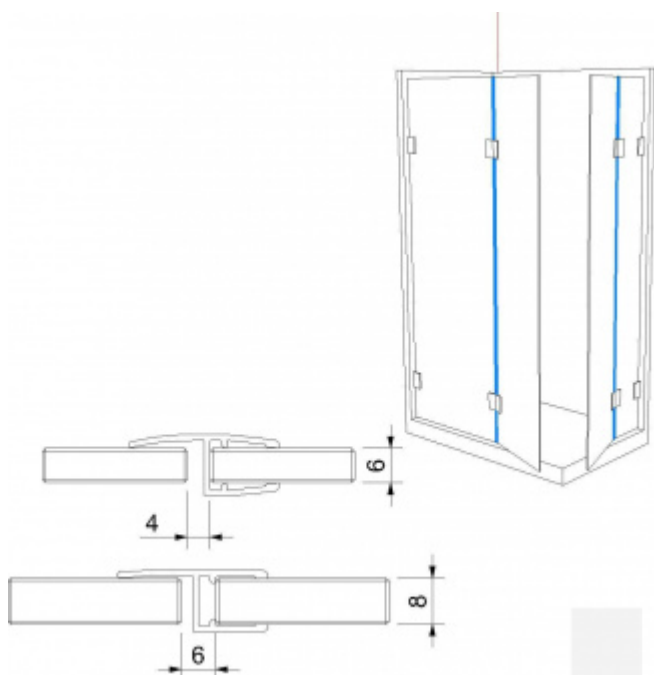

## Těsnící profil pro sklo č. 3, černý

ID produktu: 26794

Těsnící profil pro skleněné sprchové kouty

PVC černá

Přední doraz 180°

Délka 2250 mm

Tloušťka skla 6 / 8 mm

**Vzhledem k délce profilu bude toto zboží  
zasíláno napřímo od výrobce za poplatek 290,-  
Kč bez DPH.**