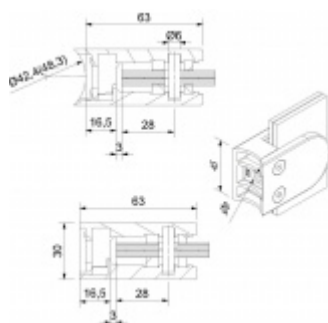

Produktový list

platný k 3. 11. 2024

luxusnikovani.cz
DELIVERED BY EFB

Držák skla AbP typ 4, 45x63 mm, nerez A4 Kulatý průměr 48,3 mm, 10 mm

ID produktu: 26765

Úchyt pro sklo na plochý nebo kulatý sloupek

V4A 1.4401 (AISI 316) - zvýšená odolnost proti korozi a kyselinám, používá se zejména v chem. laboratořích, v plaveckých bazénech, odolává mořské vodě...

Vhodné pro tloušťku skla 8-11,52 mm

Vrtání do skla 10 mm

Balení obsahuje držák + těsnění pro sklo

Součástí balení není spojovací materiál pro sloupek

Vaše cena bez DPH

19,59 €

Vaše cena s DPH

23,71 €

Zobrazit produkt

PŘÍSLUŠENSTVÍ

Nerezový sloupek 995 mm, rohový s přípravou pro montáž úchytů na sklo 4xM8 závit

Süd-Metall

OD 61,43 €

5 pracovních dní

Nerezový sloupek 995mm, středový s přípravou pro montáž úchytů na sklo 4xM8 závit

Süd-Metall

OD 49,35 €

5 pracovních dní

Nerezový sloupek 995mm, koncový s přípravou pro montáž úchytů na sklo 2xM8 závit

Süd-Metall

OD 49,35 €

5 pracovních dní