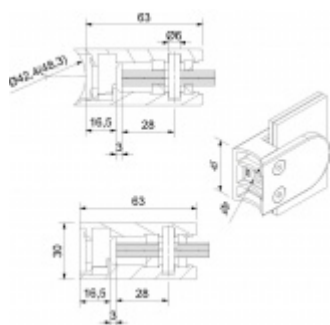

## Držák skla AbP typ 4, 45x63 mm, nerez A4 Plochý sloupek, 8,76 mm

ID produktu: 26764

Úchyt pro sklo na plochý nebo kulatý sloupek

V4A 1.4401 (AISI 316) - zvýšená odolnost proti korozi a kyselinám, používá se zejména v chem. laboratořích, v plaveckých bazénech, odolává mořské vodě...

Vhodné pro tloušťku skla 8-11,52 mm

Vrtání do skla 10 mm

Balení obsahuje držák + těsnění pro sklo

Součástí balení není spojovací materiál pro sloupek

**Vaše cena bez DPH**

**20,43 €**

Vaše cena s DPH

24,71 €

# PŘÍSLUŠENSTVÍ

**Nerezový sloupek 995 mm, rohový s přípravou pro montáž úchytů na sklo 4xM8 závit**

Süd-Metall

---

**OD 51,06 €**

5 pracovních dní

**Nerezový sloupek 995mm, středový s přípravou pro montáž úchytů na sklo 4xM8 závit**

Süd-Metall

---

**OD 51,06 €**

5 pracovních dní

**Nerezový sloupek 995mm, koncový s přípravou pro montáž úchytů na sklo 2xM8 závit**

Süd-Metall

---

**OD 51,06 €**